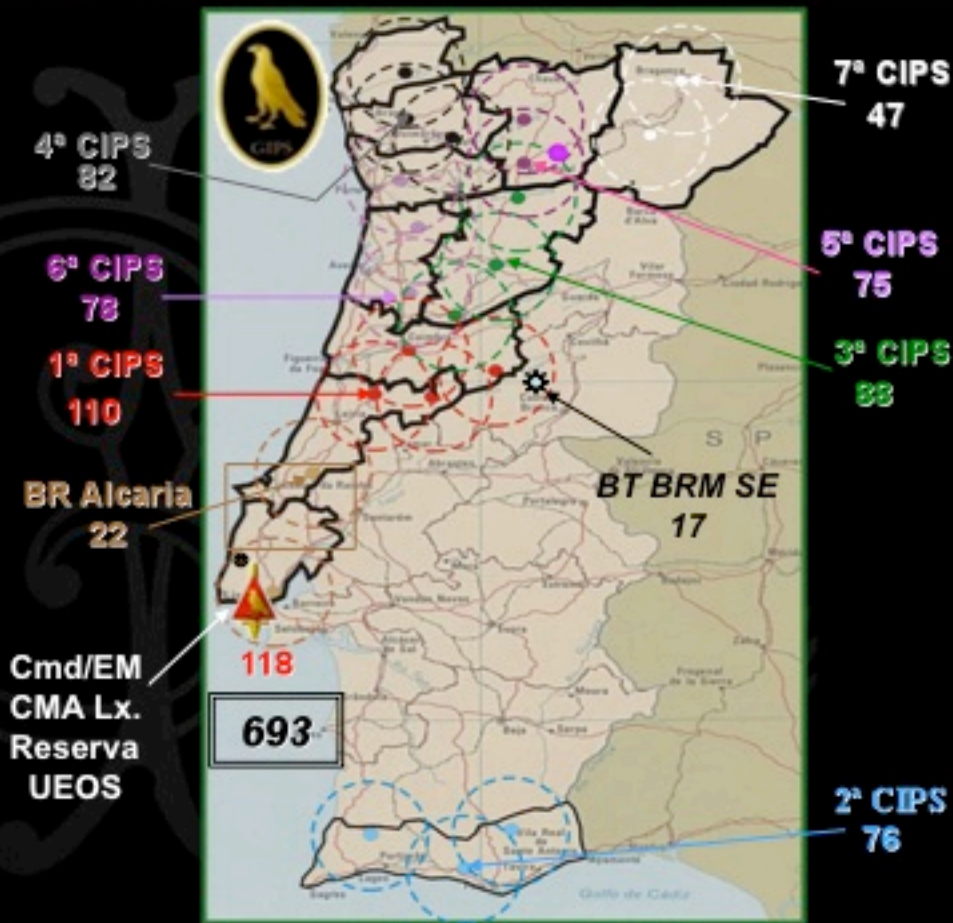

Decreto-Lei n.º 22/2006, de 02 de Fevereiro

Unidade de Intervenção - GIPS

Unidade de Intervenção - GIPS

**Campanha
2009**

Unidade de Intervenção - GIPS

**Força
HELITRANSPORTADA**

**Patrulhamento
Armado
(Preventivo / Dissuasor)**

**Ponto
Ignição**

a evolução dos resultados

CAMPANHA 2006		
Distritos	CMA	Militares
5	12	357

CAMPANHA 2007		
Distritos	CMA	Militares
9	18	597

CAMPANHA 2008		
Distritos	CMA	Militares
11	22	628

CAMPANHA 2009		
Distritos	CMA	Militares
11	24	672